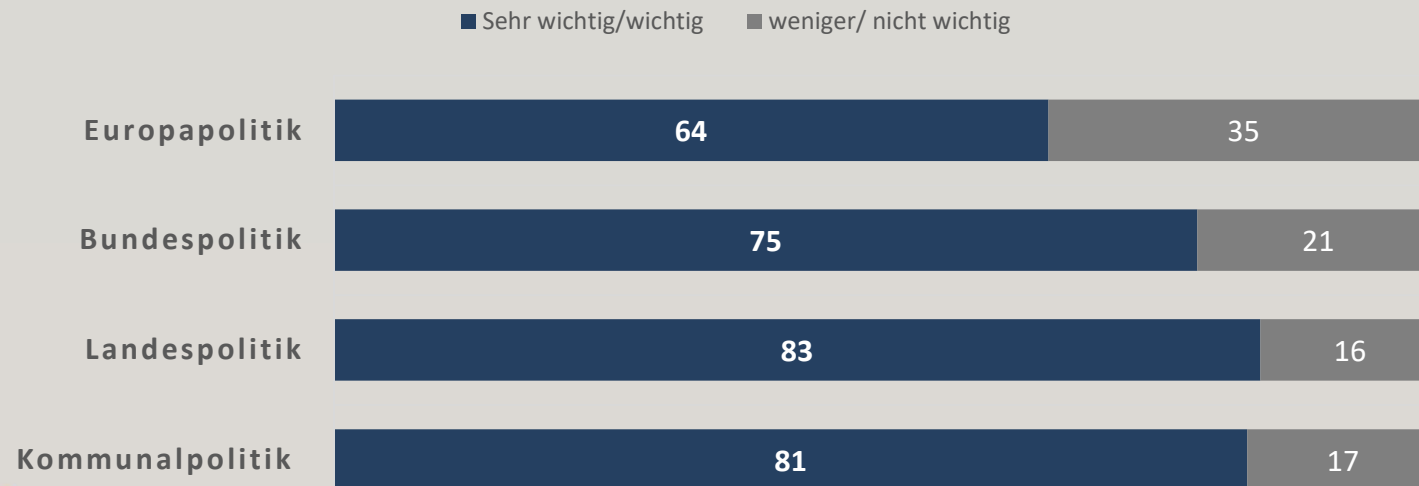

# Nordrhein-Westfalen wird vor Ort gemacht!

Ergebnisse einer repräsentativen Kommunalumfrage für Nordrhein-Westfalen

# Wichtige Themen der Kommune

Wie wichtig sind Ihnen folgende Themen bezogen auf Ihre Kommune?

## Wichtig für die eine gute Zukunft

**CDU**

Was glauben Sie, was ist wichtig für eine gute Zukunft in Ihrer Kommune...?