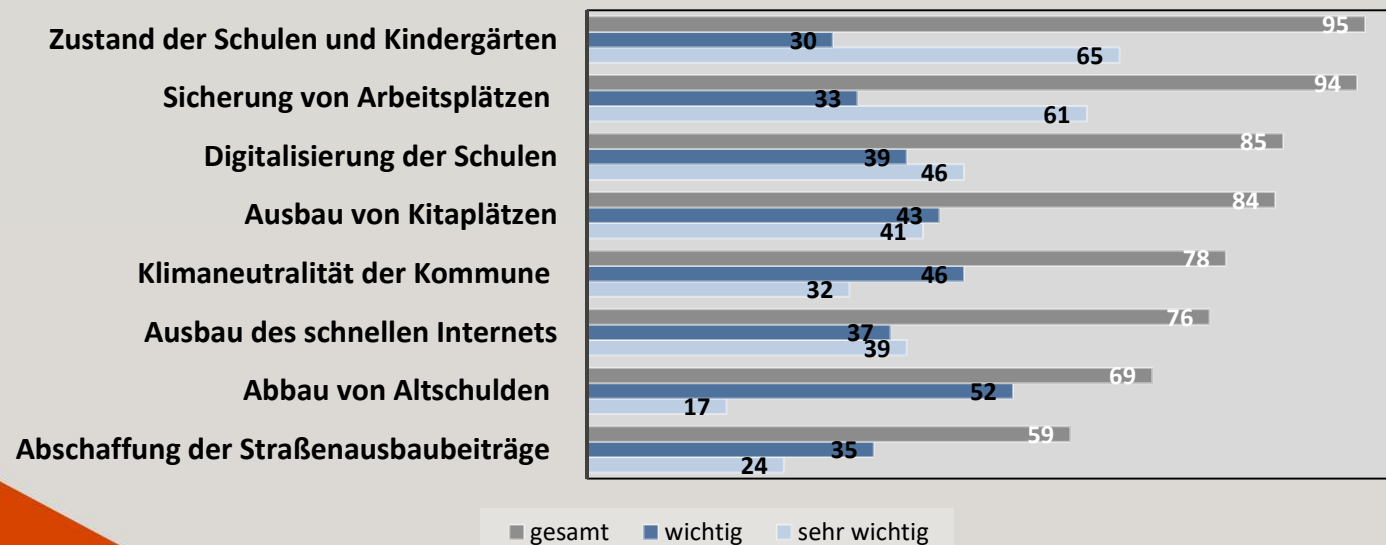

Wichtige Themen der Kommune

Wie wichtig sind Ihnen folgende Themen bezogen auf Ihre Kommune?